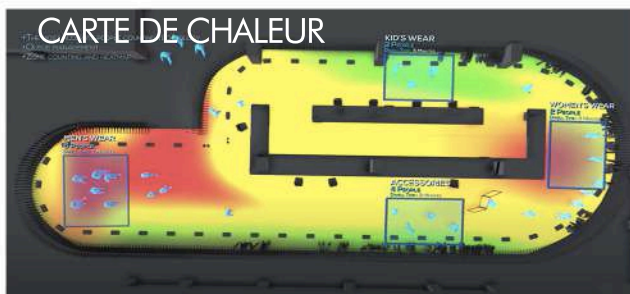

LA PLUS LARGE HAUTEUR D'INSTALLATION DISPONIBLE
DE 2,9 A 9M

peeeble
SOLUTIONS

COMPTAGE DIGITAL SMARTCAM 3D & OPTIQUE

- Entrées, sorties, jauge en temps réel
- 99,9 % de précision
- Technologie 3D stereoscopique active
- Algorithme IA sur trafic cible
- Capacité de comptage en millions/h
- Capteur vision jour et nocturne
- IP65 utilisation en extérieur
- Option connectée 3G / 4G
- Alerte SMS de jauge

TECHNOLOGIE 3D STEREOSCOPIQUE ACTIVE LA PLUS PERFORMANTE

JAUGE %
TEMPS REEL

SORTIE VISITEURS
547

ENTREE VISITEURS
1325

WE KEEP YOU MOVE

INTERNET

VIDEO

SOLUTIONS

- Comptage entrées, sorties, trafic & jauge en temps réel
- Taux d'occupation %, d'affluence en temps réel
- Précision de comptage à 99,9%
- Gestion de comptage de groupes
- WebApp pour suivi sur smartphone et PC
- Alertes SMS, push notification, email
- Courbe d'affluence, heures de pointes
- Analyse de flux circulation visiteurs
- Analyse cartographique, indicateurs de performances
- Cartes de chaleur (heatmap), zone d'étranglement & d'attraction
- Tableau de bord, analyse données
- Courbe d'affluence, heures de pointes
- Gestion & optimisation des files d'attentes
- Caméras connectées intelligentes IA,
- Exploitation en extérieure possible IP65
- PoE & option 3G / 4G

GRANDES SURFACES
IMMEUBLES
BUREAUX
PARC
ÉVÉNEMENTIEL
MUSÉES
COMMERCES
AÉROPORTS
HÔTELS
TRANSPORTS

MONITORING
PC & MOBILES

RAPPORT
D'AFFLUENCE

CHAMP DE VISION
ULTRA LARGE
86° FOV FIELD OF VIEW