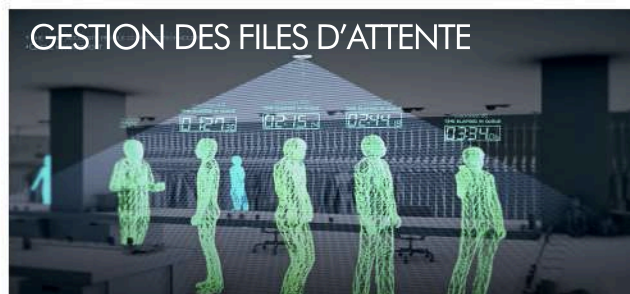

LA PLUS LARGE HAUTEUR D'INSTALLATION DISPONIBLE
DE 2,9 A 9M

peeeble
SOLUTIONS

COMPTAGE DIGITAL SMARTCAM 3D & OPTIQUE

- Entrées, sorties, jauge en temps réel
- 99,9 % de précision
- Technologie 3D stereoscopique active
- Algorithme IA sur trafic cible
- Capacité de comptage en millions/h
- Capteur vision jour et nocturne
- IP65 utilisation en extérieur
- Option connectée 3G / 4G
- Alerte SMS de jauge

TECHNOLOGIE 3D STEREOSCOPIQUE ACTIVE LA PLUS PERFORMANTE

JAUGE %
TEMPS REEL

SORTIE VISITEURS
547

ENTREE VISITEURS
1325

WE KEEP YOU MOVE

INTERNET

VIDEO

SOLUTIONS

- Comptage entrées, sorties, trafic & jauge en temps réel
- Taux d'occupation %, d'affluence en temps réel
- Précision de comptage à 99,9%
- Gestion de comptage de groupes
- WebApp pour suivi sur smartphone et PC
- Alertes SMS, push notification, email
- Courbe d'affluence, heures de pointes
- Analyse de flux circulation visiteurs
- Analyse cartographique, indicateurs de performances
- Cartes de chaleur (heatmap), zone d'étranglement & d'attraction
- Tableau de bord, analyse données
- Courbe d'affluence, heures de pointes
- Gestion & optimisation des files d'attentes
- Caméras connectées intelligentes IA,
- Exploitation en extérieure possible IP65
- PoE & option 3G / 4G